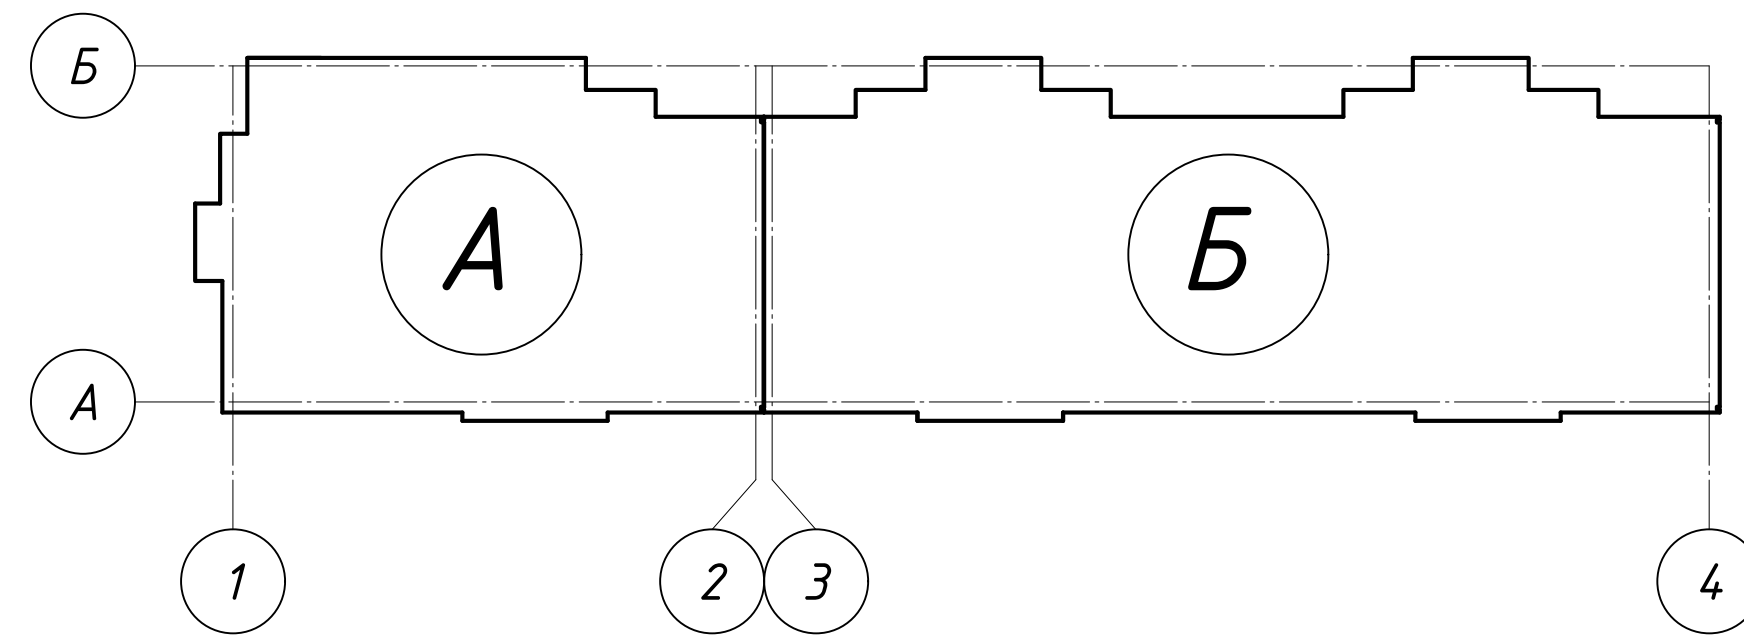

План типового этажа

Условные обозначения:

- однокомнатная квартира
- двухкомнатная квартира
- трёхкомнатная квартира
- общедомовое помещение
- хозяйственная кладовая
- помещение общественного назначения

				2160-ПС-АР
				9-ти этажный многоквартирный жилой дом с помещениями общественного назначения на 1-м этаже и кладовыми в подвале по ул. Гагарина, 109Б в г. Тамбове
Изм.	Кол. уч.	Лист № док.	Подпись	Дата
ГИП		Тулупова		27.02.2024
ГАП		Архипов		27.02.2024
Разраб.		Корявина		27.02.2024
Проверил		Кудимова		27.02.2024
Н.контр.		Тулупова		27.02.2024
План типового этажа				А0 "Проект-сервис"