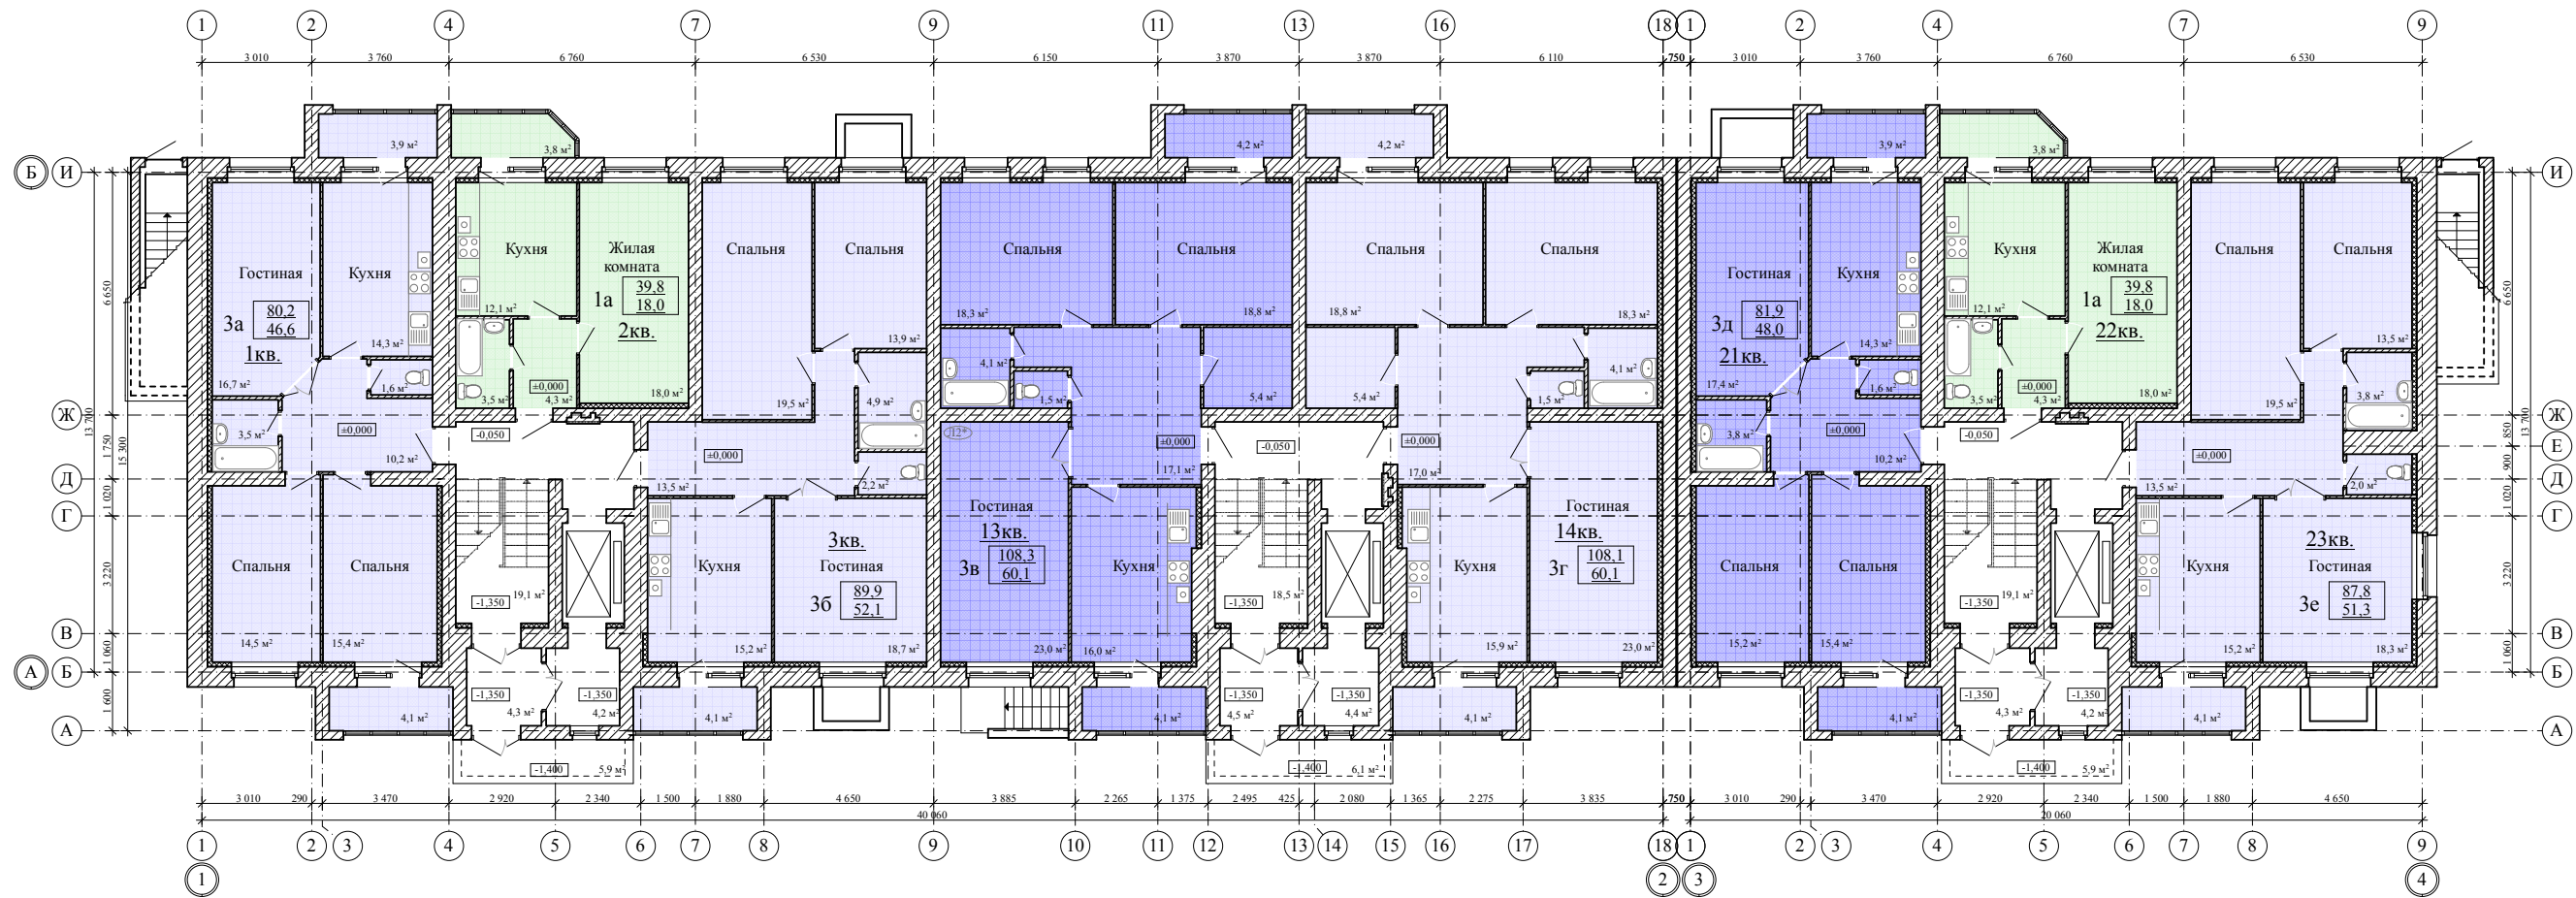

План 1-ого этажа на отм.±0.000, М 1:200

Согласовано

Взам. инв. N

Подп. и дата

Инв. N подл.

					2017	1-17 АР			
						Малоэтажный жилой дом №7 по экспликации ГП в границах улиц Советской, Рылеева, Бульвара Энтузиастов, Защитного переулка в г. Тамбове.			
Изм.	Кол.уч.	Лист	N док.	Подп.	Дата	Жилой дом.	стадия	лист	листов
Разраб.		Киселев Д.А.					Р	4	
Проверил		Попов С.А.		<i>[Signature]</i>					
ГАП		Гаврилов А.Т.		<i>[Signature]</i>					
ГИП		Шагилов С.В.		<i>[Signature]</i>					
Н. контр.		Матвеева Е.Н.		<i>[Signature]</i>		План 1-ого этажа на отм.±0.000			